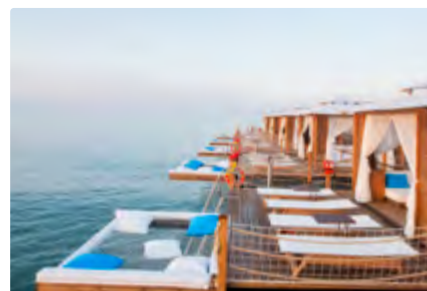

Павильоны на пирсе