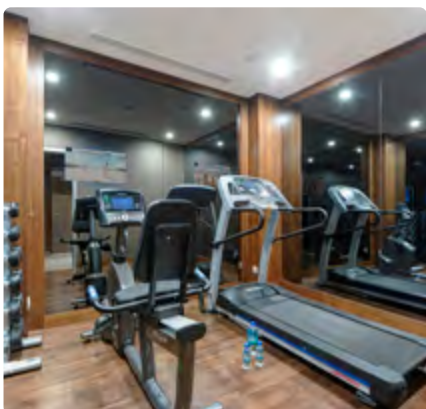

Комната для фитнеса