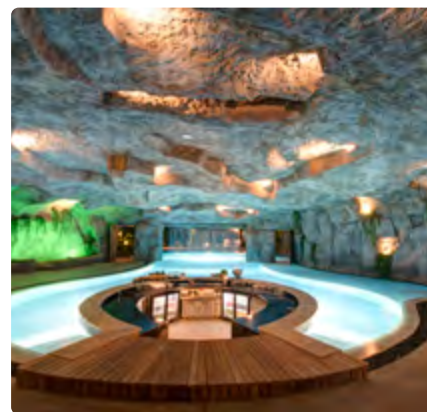

## CROWN VILLA THE CAVE

Уникальная, скрытая от посторонних глаз жилая зона с бассейном и спальней  
комнатой в стиле Grotto

Кинозал

Swim up-водный бар

Pool бар

Спальная комната