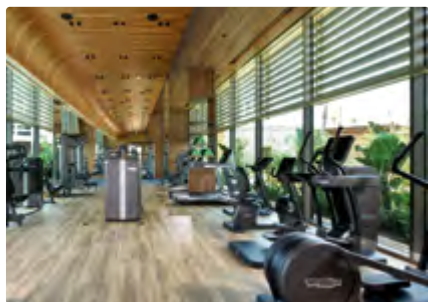

Фитнес центр